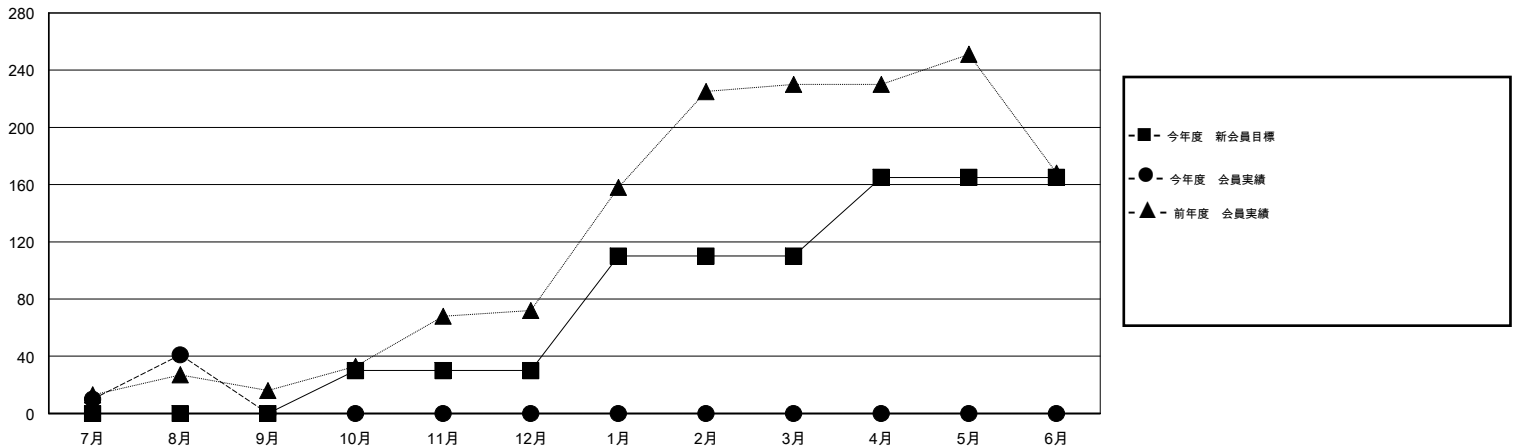

MONTHLY MEMBERSHIP PROGRESS REPORT

District 333 B

Results as of: 8/31/2016

GMT: Masayuki Kaneko

地域 JAPAN

GMT会則地域 5-Jap

クラブ					名				
結果: 2016-2017					結果: 2016-2017				
四半期	新クラブ目標	新クラブ	解散クラブ	純増/減	四半期	新会員目標	チャーターメン バー/新会員	退会者	純増/減
7月/8月/9月	0	0	0	0	7月/8月/9月	0	53	12	41
10月/11月/12月	0	0	0	0	10月/11月/12月	30	0	0	0
1月/2月/3月	0	0	0	0	1月/2月/3月	80	0	0	0
4月/5月/6月	1	0	0	0	4月/5月/6月	55	0	0	0

新クラブ目標及び実績累計

会員目標及び実績累計

解散クラブ: 0	18 CLUBS OF 49 一名以上の新会員を登録	男女別
		男性 1,121 (62.80%)
		女性 664 (37.20%)
退会者	健康診断データはこちら	家族会員 1,022
物故会員 1		世帯主 423
クラブ解散 0		世帯主以外 599
その他 11		
合計 12		